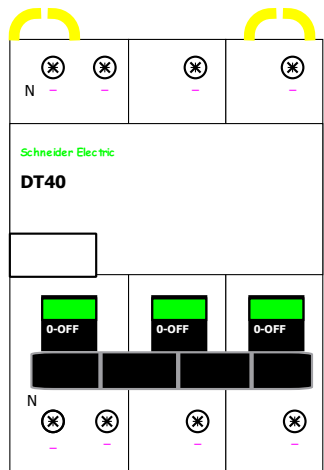

TABLEAU DE REPARTITION

Contacteur HC

La commande du contacteur HC n'est pas représentée !

Disjoncteur Tétra
Chauffe eau

Cable 3 X 0,75mm² + Neutre

Cable 3 X 2.5mm² + Pe

Cable 2 X 2.5mm²

Cable 2 X 2.5mm²