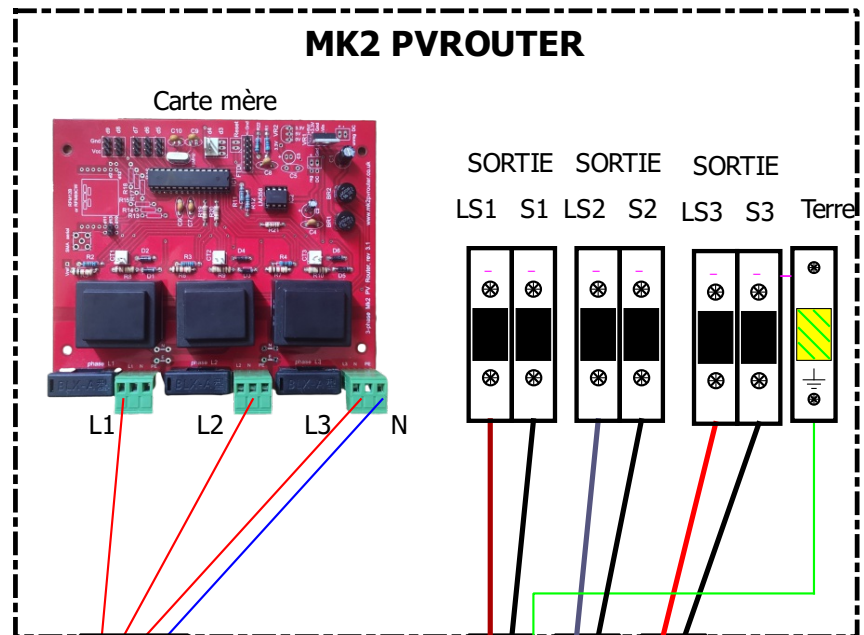

TABLEAU DE REPARTITION

Contacteur HC

La commande du contacteur HC n'est pas représentée !

Disjoncteur Tétra
Chauffe eau

Cable 3 X 0,75mm² + Neutre

Cable 3 X 2.5mm² + Pe

Cable 2 X 2.5mm²

Cable 2 X 2.5mm²

Cable 5G2,5mm² (Existant)

L'installation du routeur doit être effectuée par un professionnel.
ET
Le câblage doit être effectué hors tension.