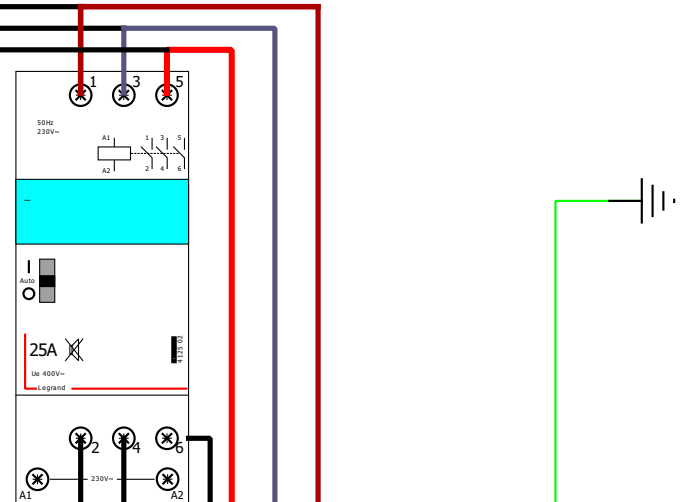

TABLEAU DE REPARTITION

Contacteur HC

La commande du contacteur HC n'est pas représentée !

Disjoncteur Tétra
Chauffe eau

Cable 3 X 0,75mm² + Neutre

Cable 3 X 2.5mm² + Pe

Cable 2 X 2.5mm²

Cable 2 X 2.5mm²

Cable 5G2,5mm² (Existant)

L'installation du routeur doit être effectuée par un professionnel.
ET
Le câblage doit être effectué hors tension.